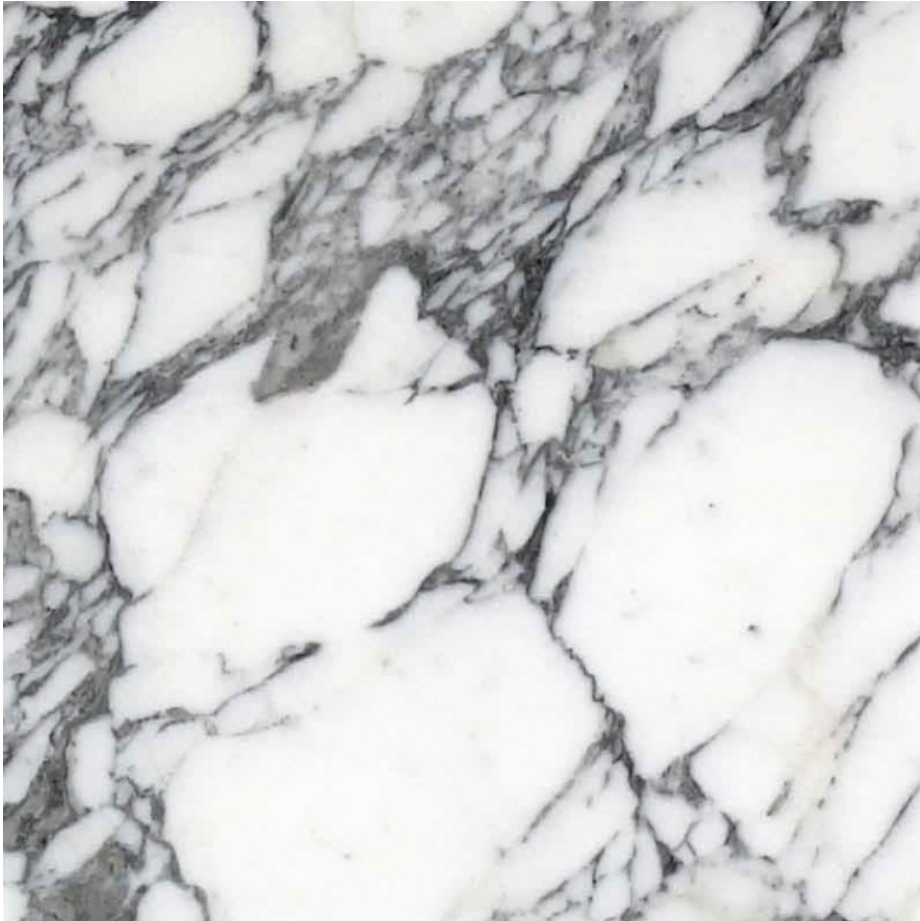

ARABESCATO CORCHIA

Colore: BIANCO

Descrizione
macroscopica: bianco vene
scure